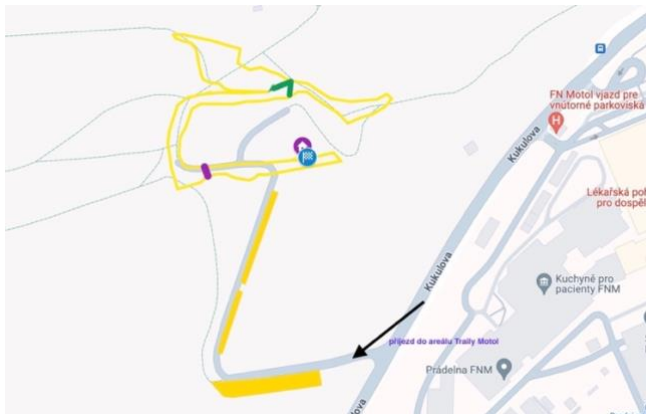

Mistrovství České republiky short track XCC 2026

PROPOZICE A ORGANIZAČNÍ POKYNY

Pořadatel: Sportovní klub cyklistů Praha, z.s.
Místo: Praha 5 – Motol, <https://goo.gl/maps/ayvLEW2JqjJdcEGN9>
Termín závodu: 31.května 2026 (neděle)
Ředitel: Mgr. Viktor Zapletal, zapletal.vik@gmail.com
Organizační kontakt: Jarka Krakovičová, 602 666 457, jara.krakovicova@gmail.com

Příjezd na závod: Příjezd z ulice Kukulova směr Plzeňská, odbočit vpravo viz mapka

Týmová zóna: Rezervace týmové zóny a obytných vozů vyplňte rezervační formulář nejpozději do **čtvrtku 28.5.2026.**

Rezervační formulář: odkaz [ZDE](#)

Další možnosti parkování:

Sekce E: ulice Zahradníčkova / V Úvalu (cca 5 minut chůze)

Sekce F: ulice Bolívarova / Na Břevnovské pláni (cca 5 minut chůze)

Sekce G: ulice Bělohorská – parkoviště NC Kaufland (cca 5 minut chůze)