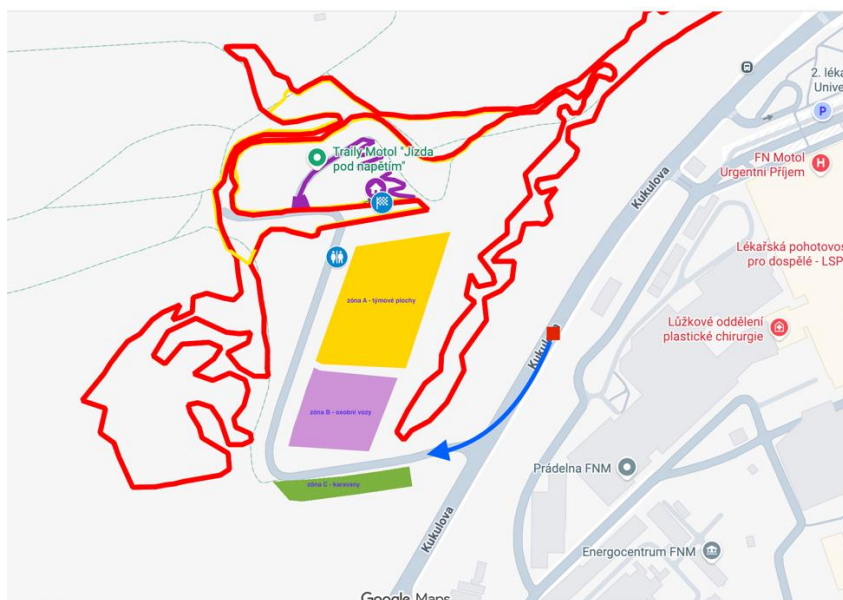

Příjezd na závod: Příjezd z ulice Kukulova směr Plzeňská, odbočit vpravo viz mapka

Týmová zóna: Rezervace týmové zóny a obytných vozů vyplňte rezervační formulář nejpozději do **pondělí 25.5.2026.**

Rezervační formulář: odkaz [ZDE](#)

Sekce E: ulice Zahradníčkova / V Úvalu (cca 5 minut chůze)

Sekce F: ulice Bolívarova / Na Břevnovské pláni (cca 5 minut chůze)

Sekce G: ulice Bělohorská – parkoviště NC Kaufland (cca 5 minut chůze)

Dbejte pokynů pořadatelské služby.